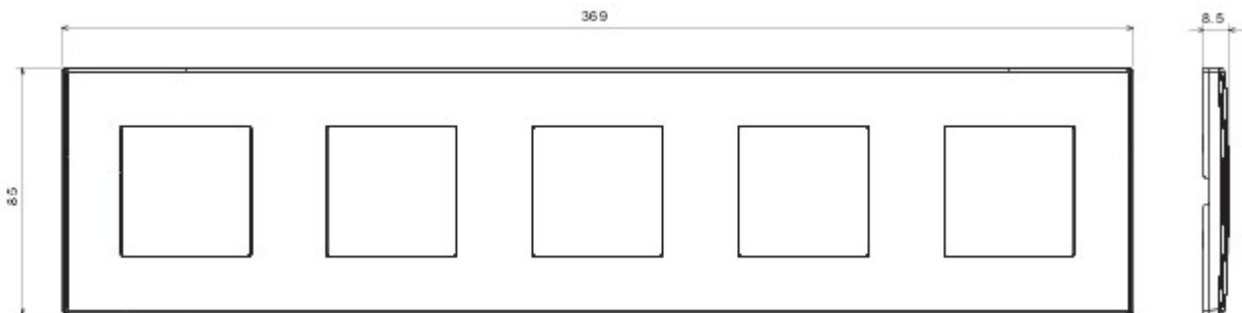

DIMENSIONAL

TECHNICAL SYMBOLOGY

STANDARDS/APPROVALS